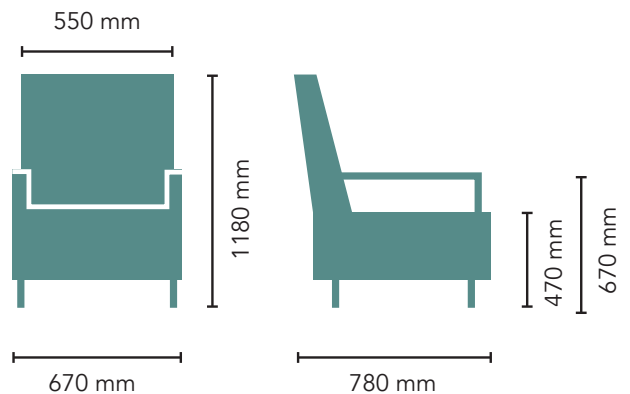

Olo-sarja

Olo nojatuoli matala 03

Matalaselkäinen nojatuoli puukäsinojilla

- Istuinkorkeus 470 mm
- Matala selkänoja
- Ikäihmisille sopiva
- Verhoilu valittavissa joko kiinteänä (ei irrotettava) tai irrottavana
- Irrotettava verhoilu on vesipestävässä kankaan ominaisuuksien niin salliessa
- Irrotettavien verhoilujen pehmusteet ovat kosteussuojattuja
- Pehmusteet palosuojattua vaahtomuovia
- Puiset, 60 mm leveät käsinojat
- Puuosat lakattua massiivikoivua, voidaan myös petsata
- Jämäkät pehmusteet ja pysty istuma-asento
- Jaloissa huopatyynt

Lisätarvikkeet

Vaihtopäällinen

Olo-sarja

Olo nojatuoli korkea 03

Korkeaselkäinen nojatuoli puukäsinojilla

- Istuinkorkeus 470 mm
- Korkea selkänoja
- Niskatyyny
- Ikäihmisille sopiva
- Verhoilu valittavissa joko kiinteänä (ei irrotettava) tai irrotettavana
- Irrotettava verhoilu vesipestävässä kankaan ominaisuuksien niin salliessa
- Irrotettavien verhoilujen pehmusteet kosteussuojattuja
- Pehmusteet palosuojattua vaahtomuovia
- Puiset, 60 mm leveät käsinojat
- Puuosat lakattua massiivikoivua, voidaan myös petsata
- Jämäkät pehmusteet ja pysty istuma-asento
- Jaloissa huopatyynt

Lisätarvikkeet

Vaihtopäällinen

Olo-sarja

Olo nojatuoli matala 04

Matalaselkäinen nojatuoli verhoilluilla käsinojilla

- Istuinkorkeus 470 mm
- Matala selkänoja
- Ikäihmisille sopiva
- Verhoilu valittavissa joko kiinteänä (ei irrotettava) tai irrottavana
- Irrotettava verhoilu vesipestävässä kankaan ominaisuuksien niin salliessa
- Irrotettavien verhoilujen pehmusteet kosteussuojattuja
- Pehmusteet palosuojattua vaahtomuovia
- Verhoillut, 60 mm leveät käsinojat
- Käsinojien verhoilut kiinteät
- Puuosat lakattua massiivikoivua, voidaan myös petsata
- Jämäkät pehmusteet ja pysty istuma-asento
- Jaloissa huopatyyny