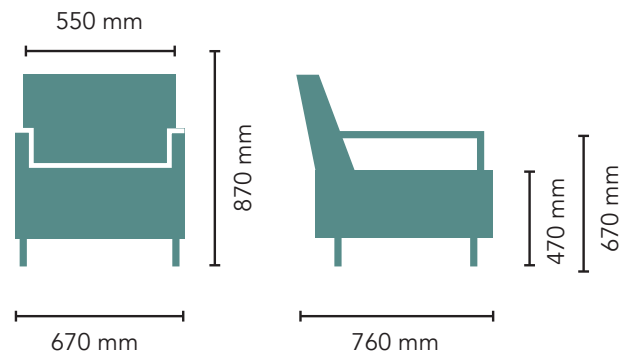

Olo-sarja

Olo nojatuoli matala 03

Matalaselkäinen nojatuoli puukäsinojilla

- Istuinkorkeus 470 mm
- Matala selkänoja
- Ikäihmisille sopiva
- Verhoilu valittavissa joko kiinteänä (ei irrotettava) tai irrottavana
- Irrotettava verhoilu on vesipestävässä kankaan ominaisuuksien niin salliessa
- Irrotettavien verhoilujen pehmusteet ovat kosteussuojattuja
- Pehmusteet palosuojattua vaahtomuovia
- Puiset, 60 mm leveät käsinojat
- Puuosat lakattua massiivikoivua, voidaan myös petsata
- Jämäkät pehmusteet ja pysty istuma-asento
- Jaloissa huopatyynt

Lisätarvikkeet

Vaihtopäällinen

Olo-sarja

Olo nojatuoli korkea 03

Korkeaselkäinen nojatuoli puukäsinojilla

- Istuinkorkeus 470 mm
- Korkea selkänoja
- Niskatyyny
- Ikäihmisille sopiva
- Verhoilu valittavissa joko kiinteänä (ei irrotettava) tai irrotettavana
- Irrotettava verhoilu vesipestävässä kankaan ominaisuuksien niin salliessa
- Irrotettavien verhoilujen pehmusteet kosteussuojattuja
- Pehmusteet palosuojattua vaahtomuovia
- Puiset, 60 mm leveät käsinojat
- Puuosat lakattua massiivikoivua, voidaan myös petsata
- Jämäkät pehmusteet ja pysty istuma-asento
- Jaloissa huopatyynt

Lisätarvikkeet

Vaihtopäällinen

Olo-sarja

Olo nojatuoli matala 04

Matalaselkäinen nojatuoli verhoilluilla käsinojilla

- Istuinkorkeus 470 mm
- Matala selkänoja
- Ikäihmisille sopiva
- Verhoilu valittavissa joko kiinteänä (ei irrotettava) tai irrottavana
- Irrotettava verhoilu vesipestävässä kankaan ominaisuuksien niin salliessa
- Irrotettavien verhoilujen pehmusteet kosteussuojattuja
- Pehmusteet palosuojattua vaahtomuovia
- Verhoillut, 60 mm leveät käsinojat
- Käsinojien verhoilut kiinteät
- Puuosat lakattua massiivikoivua, voidaan myös petsata
- Jämäkät pehmusteet ja pysty istuma-asento
- Jaloissa huopatyyny