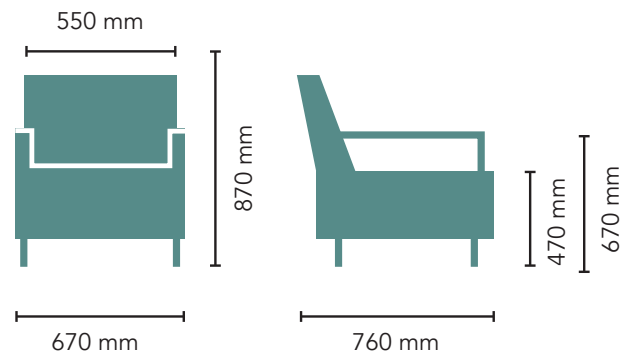

Lisätarvikkeet

Vaihtopäällinen

Olo-sarja

Olo nojatuoli korkea 03

Korkeaselkäinen nojatuoli puukäsinojilla

- Istuinkorkeus 470 mm
- Korkea selkänoja
- Niskatyyny
- Ikäihmisille sopiva
- Verhoilu valittavissa joko kiinteänä (ei irrotettava) tai irrotettavana
- Irrotettava verhoilu vesipestävässä kankaan ominaisuuksien niin salliessa
- Irrotettavien verhoilujen pehmusteet kosteussuojattuja
- Pehmusteet palosuojattua vaahtomuovia
- Puiset, 60 mm leveät käsinojat
- Puuosat lakattua massiivikoivua, voidaan myös petsata
- Jämäkät pehmusteet ja pysty istuma-asento
- Jaloissa huopatyynt

Lisätarvikkeet

Vaihtopäällinen

Olo-sarja

Olo nojatuoli matala 04

Matalaselkäinen nojatuoli verhoilluilla käsinojilla

- Istuinkorkeus 470 mm
- Matala selkänoja
- Ikäihmisille sopiva
- Verhoilu valittavissa joko kiinteänä (ei irrotettava) tai irrottavana
- Irrotettava verhoilu vesipestävässä kankaan ominaisuuksien niin salliessa
- Irrotettavien verhoilujen pehmusteet kosteussuojattuja
- Pehmusteet palosuojattua vaahtomuovia
- Verhoillut, 60 mm leveät käsinojat
- Käsinojien verhoilut kiinteät
- Puuosat lakattua massiivikoivua, voidaan myös petsata
- Jämäkät pehmusteet ja pysty istuma-asento
- Jaloissa huopatyyny

Lisätarvikkeet

Vaihtopäällinen

Käsinojasuojat

Olo-sarja

Olo nojatuoli korkea 04

Korkeaselkäinen nojatuoli verhoilluilla käsinojilla

- Istuinkorkeus 470 mm
- Korkea selkänoja
- Niskatyyny
- Ikäihmisille sopiva
- Verhoilu valittavissa joko kiinteänä (ei irrotettava) tai irrotettavana
- Irrotettava verhoilu vesipestävässä kankaan ominaisuuksien niin salliessa
- Irrotettavien verhoilujen pehmusteet kosteussuojattuja
- Pehmusteet palosuojattua vaahtomuovia
- Verhoillut, 60 mm leveät käsinojat
- Käsinojien verhoilut kiinteät
- Puuosat lakattua massiivikoivua, voidaan myös petsata
- Jämäkät pehmusteet ja pysty istuma-asento
- Jaloissa huopatyyny