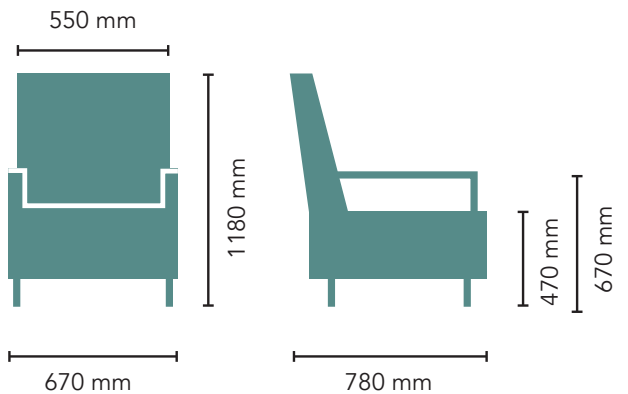

Olo-sarja

Olo nojatuoli matala 03

Matalaselkäinen nojatuoli puukäsinojilla

- Istuinkorkeus 470 mm
- Matala selkänoja
- Ikäihmisille sopiva
- Verhoilu valittavissa joko kiinteänä (ei irrotettava) tai irrottavana
- Irrotettava verhoilu on vesipestävässä kankaan ominaisuuksien niin salliessa
- Irrotettavien verhoilujen pehmusteet ovat kosteussuojattuja
- Pehmusteet palosuojattua vaahtomuovia
- Puiset, 60 mm leveät käsinojat
- Puuosat lakattua massiivikoivua, voidaan myös petsata
- Jämäkät pehmusteet ja pysty istuma-asento
- Jaloissa huopatyynt

Lisätarvikkeet

Vaihtopäällinen

Olo-sarja

Olo nojatuoli matala 04

Matalaselkäinen nojatuoli verhoilluilla käsinojilla

- Istuinkorkeus 470 mm
- Matala selkänoja
- Ikäihmisille sopiva
- Verhoilu valittavissa joko kiinteänä (ei irrotettava) tai irrottavana
- Irrotettava verhoilu vesipestävässä kankaan ominaisuuksien niin salliessa
- Irrotettavien verhoilujen pehmusteet kosteussuojattuja
- Pehmusteet palosuojattua vaahtomuovia
- Verhoillut, 60 mm leveät käsinojat
- Käsinojien verhoilut kiinteät
- Puuosat lakattua massiivikoivua, voidaan myös petsata
- Jämäkät pehmusteet ja pysty istuma-asento
- Jaloissa huopatyyny

Lisätarvikkeet

Vaihtopäällinen

Käsinojasuojat

Olo-sarja

Olo nojatuoli korkea 04

Korkeaselkäinen nojatuoli verhoilluilla käsinojilla

- Istuinkorkeus 470 mm
- Korkea selkänoja
- Niskatyyny
- Ikäihmisille sopiva
- Verhoilu valittavissa joko kiinteänä (ei irrotettava) tai irrotettavana
- Irrotettava verhoilu vesipestävässä kankaan ominaisuuksien niin salliessa
- Irrotettavien verhoilujen pehmusteet kosteussuojattuja
- Pehmusteet palosuojattua vaahtomuovia
- Verhoillut, 60 mm leveät käsinojat
- Käsinojien verhoilut kiinteät
- Puuosat lakattua massiivikoivua, voidaan myös petsata
- Jämäkät pehmusteet ja pysty istuma-asento
- Jaloissa huopatyyny