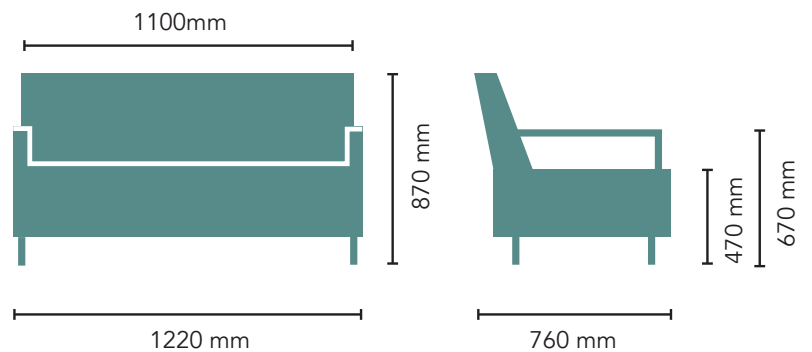

Olo-sarja

Olo 2h sohva matala 03

Kahden istuttava sohva puukäsinojilla

- Istuinkorkeus 470 mm
- Matala selkänoja
- Ikäihmisille sopiva
- Verhoilu valittavissa joko kiinteänä (ei irrotettava) tai irrottavana
- Irrotettava verhoilu vesipestävässä kankaan ominaisuuksien niin sallissa
- Irrotettavien verhoilujen pehmusteet kosteussuojattuja
- Pehmusteet palosuojattua vaahtomuovia
- Puiset, 60 mm leveät käsinojat
- Puuosat lakattua massiivikoivua, voidaan myös petsata
- Jämäkät pehmusteet ja pysty istuma-asento
- Jaloissa huopatyynt

Lisätarvikkeet

Vaihtopäällinen