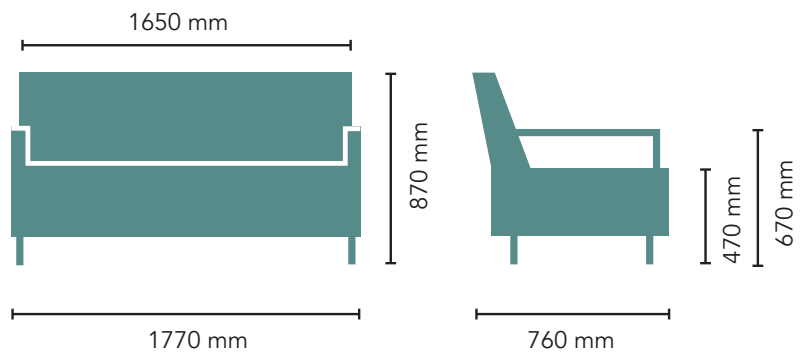

Olo-sarja

Olo 3h sohva matala 03

Kolmen istuttava sohva puukäsinojilla

- Istuinkorkeus 470 mm
- Matala selkänoja
- Ikäihmisille sopiva
- Verhoilu valittavissa joko kiinteänä (ei irrotettava) tai irrotettavana
- Irrotettava verhoilu vesipestävässä kankaan ominaisuuksien niin salliessa
- Irrotettavien verhoilujen pehmusteet kosteussuojattuja
- Pehmusteet palosuojattua vaahtomuovia
- Puiset, 60 mm leveät käsinojat
- Puuosat lakattua massiivikoivua, voidaan myös petsata
- Jämäkät pehmusteet ja pysty istuma-asento
- Jaloissa huopatyynt

Lisätarvikkeet

Vaihtopäällinen