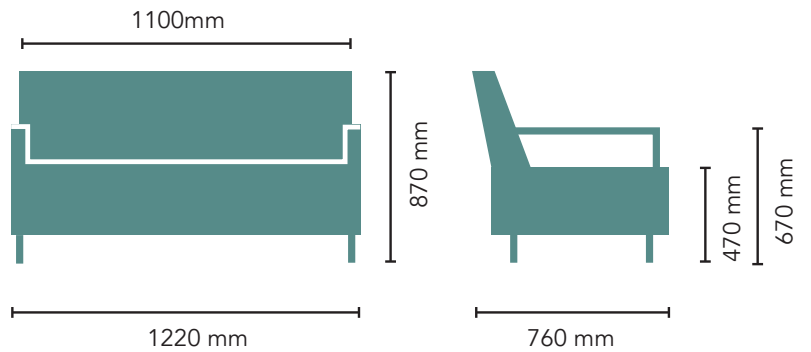

Lisätarvikkeet