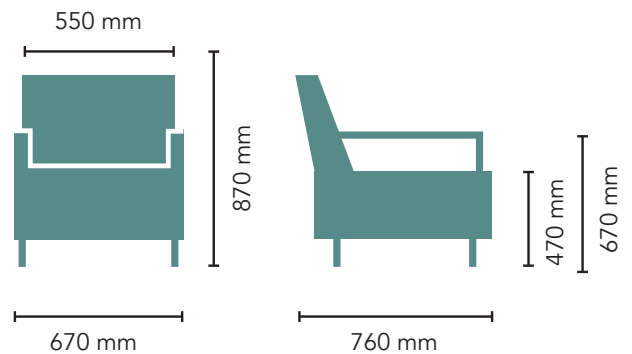

### Matalaselkäinen keinutuoli puukäsinojilla

- Istuinkorkeus 470 mm
- Matala selkänoja
- Ikäihmisille sopiva
- Verhoilu valittavissa joko kiinteänä (ei irrotettava) tai irrotettavana
- Irrotettava verhoilu vesipestävässä kankaan ominaisuuksien niin sallissa
- Irrotettavien verhoilujen pehmusteet kosteussuojattuja
- Pehmusteet palosuojattua vaahtomuovia
- Puiset, 60 mm leveät käsinojat
- Puuosat lakattua massiivikoivua, voidaan myös petsata
- Lyhyet jalakset, pieni keinusäde
- Jämäkät pehmusteet ja pysty istuma-asento

### Korkeaselkäinen keinutuoli puukäsinojilla

- Istuinkorkeus 470 mm
- Korkea selkänoja
- Niskatyyny
- Ikäihmisille sopiva
- Verhoilu valittavissa joko kiinteänä (ei irrotettava) tai irrotettavana
- Irrotettava verhoilu vesipestävässä kankaan ominaisuuksien niin salliessa
- Irrotettavien verhoilujen pehmusteet kosteussuojattuja
- Pehmusteet palosuojattua vaahtomuovia
- Puiset, 60 mm leveät käsinojat
- Puuosat lakattua massiivikoivua, voidaan myös petsata
- Lyhyet jalakset, pieni keinusäde
- Jämäkät pehmusteet ja pysty istuma-asento