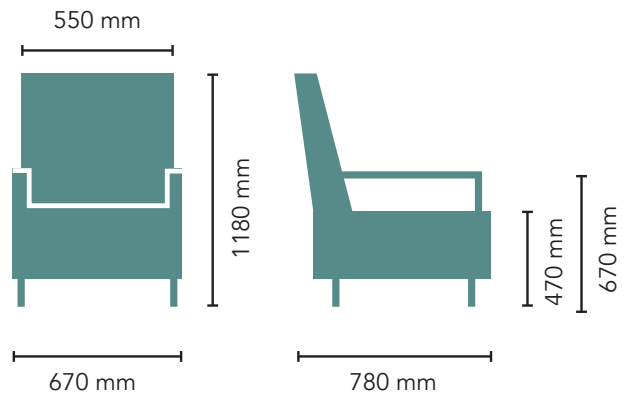

### Matalaselkäinen keinutuoli puukäsinojilla

- Istuinkorkeus 470 mm
- Matala selkänoja
- Ikäihmisille sopiva
- Verhoilu valittavissa joko kiinteänä (ei irrotettava) tai irrotettavana
- Irrotettava verhoilu vesipestävässä kankaan ominaisuuksien niin sallissa
- Irrotettavien verhoilujen pehmusteet kosteussuojattuja
- Pehmusteet palosuojattua vaahtomuovia
- Puiset, 60 mm leveät käsinojat
- Puuosat lakattua massiivikoivua, voidaan myös petsata
- Lyhyet jalakset, pieni keinusäde
- Jämäkät pehmusteet ja pysty istuma-asento

## Olo keinutuoli korkea 03

### Korkeaselkäinen keinutuoli puukäsinojilla

- Istuinkorkeus 470 mm
- Korkea selkänoja
- Niskatyyny
- Ikäihmisille sopiva
- Verhoilu valittavissa joko kiinteänä (ei irrotettava) tai irrotettavana
- Irrotettava verhoilu vesipestävässä kankaan ominaisuuksien niin salliessa
- Irrotettavien verhoilujen pehmusteet kosteussuojattuja
- Pehmusteet palosuojattua vaahtomuovia
- Puiset, 60 mm leveät käsinojat
- Puuosat lakattua massiivikoivua, voidaan myös petsata
- Lyhyet jalakset, pieni keinusäde
- Jämäkät pehmusteet ja pysty istuma-asento