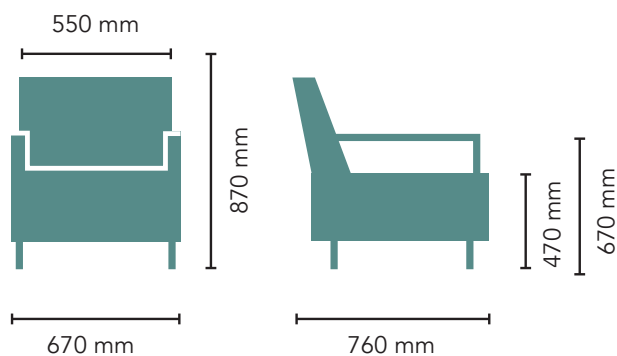

Lisätarvikkeet