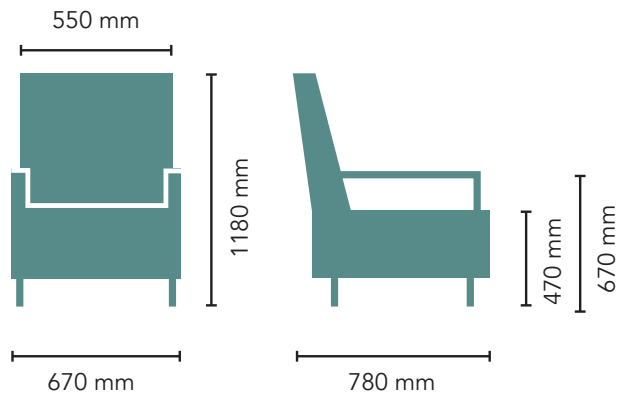

Korkeaselkäinen keinutuoli verhoilluilla käsinojilla

- Istuinkorkeus 470 mm
- Korkea selkänoja
- Niskatyyny
- Ikäihmisille sopiva
- Verhoilu valittavissa joko kiinteänä (ei irrotettava) tai irrotettavana
- Irrotettava verhoilu vesipestävässä kankaan ominaisuuksien niin salliessa
- Irrotettavien verhoilujen pehmusteet kosteussuojattuja
- Pehmusteet palosuojattua vaahtomuovia
- Verhoillut, 60 mm leveät käsinojat
- Käsinojien verhoilut kiinteät
- Puuosat lakattua massiivikoivua, voidaan myös petsata
- Lyhyet jalakset, pieni keinusäde
- Jämäkät pehmusteet ja pysty istuma-asento