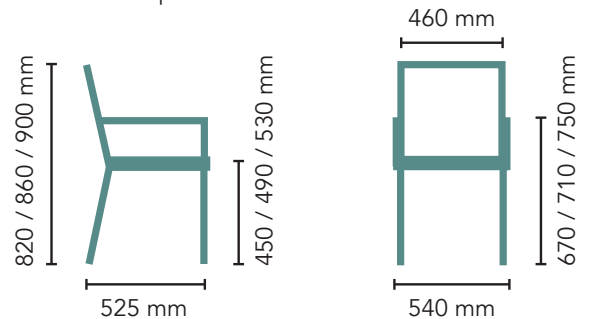

Lisätarvikkeet

Rivikytentälaite

Tuolinkuljetusvaunu

Vaihtopäällinen

Ote-sarja

Ote 02K

Istuinverhoiltu käsinojallinen tuoli

- Käsinojallinen, pitkät käsinojat
- Ikäihmisille sopiva
- Istuimessa taivutettu etureuna
- Istuin verhoiltu, selkänoja koivuviilua
- Istuinverhoilu valittavissa joko kiinteänä (ei irrotettava) tai irrotettavana
- Irrotettava verhoilu vesipestävässä kankaan ominaisuuksien niin salliessa
- Irrotettavien verhoilujen pehmusteet kosteussuojattuja
- Pehmusteet palosuojattua vaahtomuovia
- Jalat ja runko lakattua koivuviilua
- Saatavissa erikoistyonä petsattuna
- Saatavissa kolmea eri istuinkorkeutta
- Pinottava, max. 5 tuolia
- Jaloissa huopanastat