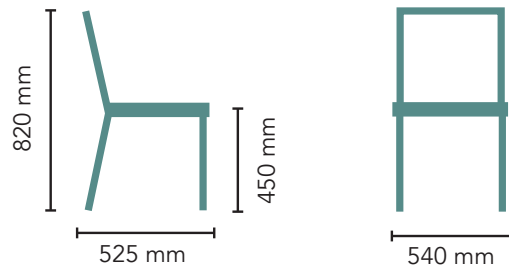

- Käsinjaton
- Istuimessa taivutettu etureuna
- Istuin verhoiltu, selkänoja lakattua koivuviilua
- Istuinverhoilu valittavissa joko kiinteänä (ei irrotettava) tai irrotettavana
- Irrotettava verhoilu vesipestävässä kankaan ominaisuuksien niin salliessa
- Irrotettavien verhoilujen pehmusteet kosteussuojattuja
- Pehmusteet palosuojattua vaahtomuovia
- Jalat ja runko lakattua koivuviilua
- Saatavissa erikoistyonä petsattuna
- Pinottava, max. 5 tuolia
- Jaloissa huopanastat