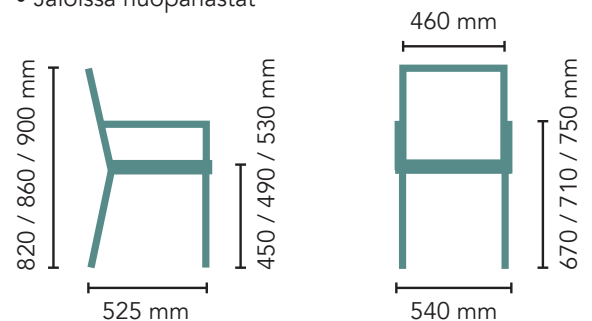

Lisätarvikkeet

Riviytkentälaite

Tuolinkuljetusvaunu

Vaihtopäällinen

Ote-sarja

Ote 03K

Verhoiltu käsinojallinen tuoli

- Käsinojallinen, pitkät käsinojat
- Ikäihmisille sopiva
- Istuimessa taivutettu etureuna
- Istuin ja selkänoja verhoiltu
- Istuinverhoilu valittavissa joko kiinteänä (ei irrotettava) tai irrotettavana
- Irrotettava verhoilu vesipestävässä kankaan ominaisuuksien niin sallissa
- Irrotettavien verhoilujen pehmusteet kosteussuojattuja
- Pehmusteet palosuojattua vaahtomuovia
- Jalat ja runko lakattua koivuviilua
- Saatavissa erikoistyonä petsattuna
- Saatavissa kolmea eri istuinkorkeutta
- Pinottava, max. 5 tuolia
- Jaloissa huopanastat