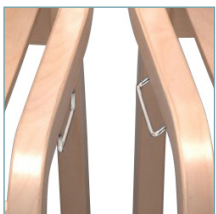

Lisätarvikkeet