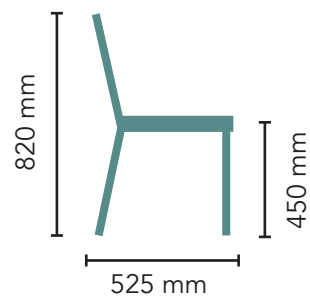

Lisätarvikkeet

Riviykentälaite

Tuolinkuljetusvaunu

Ote-sarja

Ote 01K

Verhoilematon käsinojallinen tuoli

- Käsinojallinen, pitkät käsinojat
- Ikäihmisille sopiva
- Istuimessa taivutettu etureuna
- Istuin ja selkänoja lakattua koivuviilua
- Jalat ja runko lakattua koivuviilua
- Saatavissa erikoistyonä petsattuna
- Saatavissa kolmea eri istuinkorkeutta
- Pinottava, max. 5 tuolia
- Jaloissa huopanastat