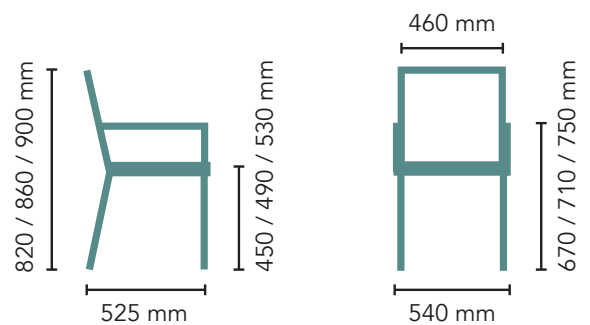

Lisätarvikkeet

Riviykentälaite

Tuolinkuljetusvaunu

Ote-sarja

Ote 01K

Verhoilematon käsinojallinen tuoli

- Käsinojallinen, pitkät käsinojat
- Ikäihmisille sopiva
- Istuimessa taivutettu etureuna
- Istuin ja selkänoja lakattua koivuviilua
- Jalat ja runko lakattua koivuviilua
- Saatavissa erikoistyonä petsattuna
- Saatavissa kolmea eri istuinkorkeutta
- Pinottava, max. 5 tuolia
- Jaloissa huopanastat