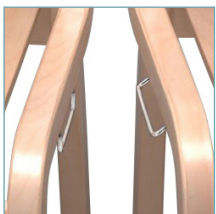

Ote-sarja

Ote 01

Verhoilematon tuoli

- Käsinjaton
- Istuimessa taivutettu etureuna
- Istuin ja selkänoja lakattua koivuviilua
- Jalat ja runko lakattua koivuviilua
- Saatavissa erikoistyonä petsattuna
- Pinottava, max. 5 tuolia
- Jaloissa huopanastat

Lisätarvikkeet

Riviykentälaite

Tuolinkuljetusvaunu

Ote-sarja

Ote 01K

Verhoilematon käsinojallinen tuoli

- Käsinojallinen, pitkät käsinojat
- Ikäihmisille sopiva
- Istuimessa taivutettu etureuna
- Istuin ja selkänoja lakattua koivuviilua
- Jalat ja runko lakattua koivuviilua
- Saatavissa erikoistyonä petsattuna
- Saatavissa kolmea eri istuinkorkeutta
- Pinottava, max. 5 tuolia
- Jaloissa huopanastat

- Käsinjaton
- Istuimessa taivutettu etureuna
- Istuin verhoiltu, selkänoja lakattua koivuviilua
- Istuinverhoilu valittavissa joko kiinteänä (ei irrotettava) tai irrotettavana
- Irrotettava verhoilu vesipestävässä kankaan ominaisuuksien niin salliessa
- Irrotettavien verhoilujen pehmusteet kosteussuojattuja
- Pehmusteet palosuojattua vaahtomuovia
- Jalat ja runko lakattua koivuviilua
- Saatavissa erikoistyonä petsattuna
- Pinottava, max. 5 tuolia
- Jaloissa huopanastat

Lisätarvikkeet

Rivikytentälaite

Tuolinkuljetusvaunu

Vaihtopäällinen

Ote-sarja

Ote 02K

Istuinverhoiltu käsinojallinen tuoli

- Käsinojallinen, pitkät käsinojat
- Ikäihmisille sopiva
- Istuimessa taivutettu etureuna
- Istuin verhoiltu, selkänoja koivuviilua
- Istuinverhoilu valittavissa joko kiinteänä (ei irrotettava) tai irrotettavana
- Irrotettava verhoilu vesipestävässä kankaan ominaisuuksien niin salliessa
- Irrotettavien verhoilujen pehmusteet kosteussuojattuja
- Pehmusteet palosuojattua vaahtomuovia
- Jalat ja runko lakattua koivuviilua
- Saatavissa erikoistyonä petsattuna
- Saatavissa kolmea eri istuinkorkeutta
- Pinottava, max. 5 tuolia
- Jaloissa huopanastat